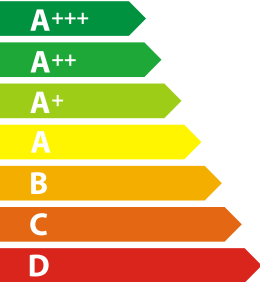

**ENERG** Y U A  
енергия · ενέργεια IE IA

**gorenje**

**BPS6737E14X**

**A+**

**0.97** kWh/cycle\*  
**0.71** kWh/cycle\*

\* цикл · cyklus · porton · zyklus · πρόγραμμα · ciclo · tsükkel · ohjelma · ciklus  
ciklas · cikls · ģiklu · cyclus · cykl · ciclu · program · cykel

65/2014

738005

**gorenje**

**PRODUKTDATENBLATT**

Modellkennung	BPS6737E14X
Energieeffizienzindex (EEI)	81,6
Anzahl der Garräume	1
Wärmequelle	
Backofenvolumen in l	77