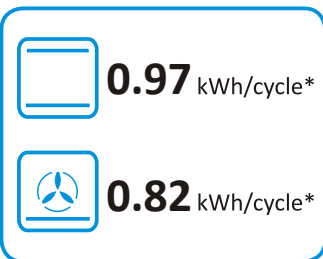

ENERG Y IJA
енергия · ενεργεια IE IA

gorenje

BOS6737E06X

* цикл · cyklus · porton · zyklus · πρόγραμμα · ciclo · tsükkel · ohjelma · ciklus
ciklas · cikls · ciklu · cyclus · cykl · ciclu · program · cykel

65/2014

854747

gorenje

PRODUKTDATENBLATT

Modellkennung BOS6737E06X

Energieeffizienzindex (EEI) 94,3

Anzahl der Garräume 1

Wärmequelle

Backofenvolumen in l 77

Beleuchtungsart Halogen

Energieeffizienzklasse der Lichtquelle G