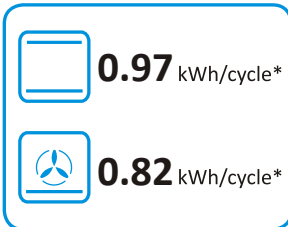

* цикл · cyklus · porton · zyklus · პროგრამა · ciclo · tsükkel · ohjelma · ciklus
ciklas · cikls · ģiklu · cyclus · cykl · ciclu · program · cykel

65/2014

738418

gorenje

PRODUKTDATENBLATT

Modellkennung	BO6737E02X
Energieeffizienzindex (EEI)	94,3
Anzahl der Garräume	1
Wärmequelle	
Backofenvolumen in l	77