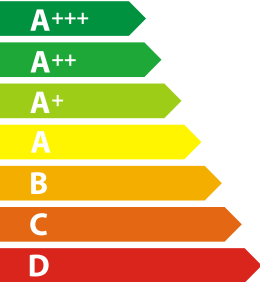

**ENERG** Y U A  
енергия · ενέργεια IE IA

**gorenje**

**BO6737E02X**

**A**

\* цикл · cyklus · porton · zyklus · პროგრამა · ciclo · tsükkel · ohjelma · ciklus  
ciklas · cikls · ģiklu · cyclus · cykl · ciclu · program · cykel

65/2014

738418

**gorenje**

**PRODUKTDATENBLATT**

Modellkennung	BO6737E02X
Energieeffizienzindex (EEI)	94,3
Anzahl der Garräume	1
Wärmequelle	
Backofenvolumen in l	77